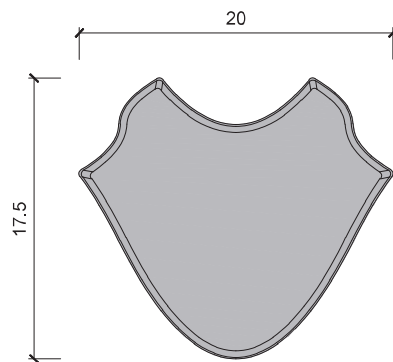

## TULIP

MODELLO RETINO DWG/DXF