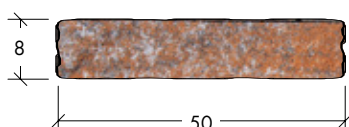

Caratterizzato da una superficie ad andamento irregolare, IL LISTELLO richiama la pietra naturale. Ottima soluzione per traffico veicolare lento di sole autovetture, cortili di abitazioni private, marciapiedi, sentieri di parchi, piscine, piazze esclusivamente pedonali...

Disponibile in diversi colori, abbinabili tra loro per consentire la personalizzazione dei vostri oggetti.

Mit seiner unregelmäßigen Oberfläche erinnert IL LISTELLO an Naturstein und ist somit eine hervorragende Lösung für den langsamen Autoverkehr, private Höfe, Gehwege, Parkwege, Schwimmbäder, exklusive Fußgängerzonen...

Erhältlich in verschiedenen Farben, die aufeinander abgestimmt werden können, um die Personalisierung Ihrer Objekte zu ermöglichen.

Dimensioni Maas cm	Paletta Palette m ²	Spessore Stärke cm	Peso ca. Gewicht kg/m ²	Peso per paletta Gewicht pro Palette kg
50 x 8	6.24	10	220	1400