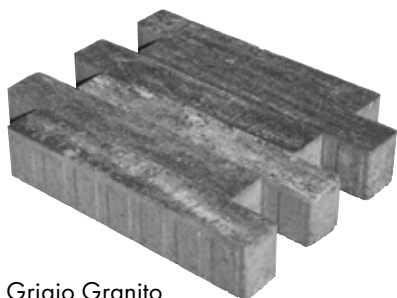

IL LISTELLO

MASSELLO

PFLASTERSTEINE

Caratterizzato da una superficie ad andamento irregolare, IL LISTELLO richiama la pietra naturale. Ottima soluzione per traffico veicolare lento di sole autovetture, cortili di abitazioni private, marciapiedi, sentieri di parchi, piscine, piazze esclusivamente pedonali...

Disponibile in diversi colori, abbinabili tra loro per consentire la personalizzazione dei vostri oggetti.

Mit seiner unregelmäßigen Oberfläche erinnert IL LISTELLO an Naturstein und ist somit eine hervorragende Lösung für den langsamen Autoverkehr, private Höfe, Gehwege, Parkwege, Schwimmbäder, exklusive Fußgängerzonen...

Erhältlich in verschiedenen Farben, die aufeinander abgestimmt werden können, um die Personalisierung Ihrer Objekte zu ermöglichen.

Dimensioni Maas cm	Paletta Palette m²	Spessore Stärke cm	Peso ca. Gewicht kg/m²	Peso per paletta Gewicht pro Palette kg
50 x 8	6.24	10	220	1400

Colori Farben

Grigio Granito
Granit Grau