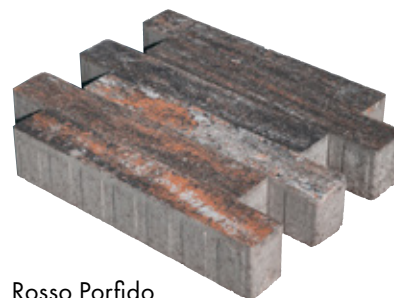

Caratterizzato da una superficie ad andamento irregolare, IL LISTELLO richiama la pietra naturale. Ottima soluzione per traffico veicolare lento di sole autovetture, cortili di abitazioni private, marciapiedi, sentieri di parchi, piscine, piazze esclusivamente pedonali...

Disponibile in diversi colori, abbinabili tra loro per consentire la personalizzazione dei vostri oggetti.

Mit seiner unregelmäßigen Oberfläche erinnert IL LISTELLO an Naturstein und ist somit eine hervorragende Lösung für den langsamen Autoverkehr, private Höfe, Gehwege, Parkwege, Schwimmbäder, exklusive Fußgängerzonen...

Erhältlich in verschiedenen Farben, die aufeinander abgestimmt werden können, um die Personalisierung Ihrer Objekte zu ermöglichen.

Dimensioni Maas cm	Paletta Palette m ²	Spessore Stärke cm	Peso ca. Gewicht kg/m ²	Peso per paletta Gewicht pro Palette kg
50 x 8	6.24	10	220	1400

Colori Farben

Grigio Granito
Granit Grau

Giallo Gold
Gold Gelb

Rosso Porfido
Porphyr Rot

Alcuni esempi di posa

I giunti devono essere sigillati con sabbia fine asciutta di elevata durezza.

Verlegemöglichkeiten