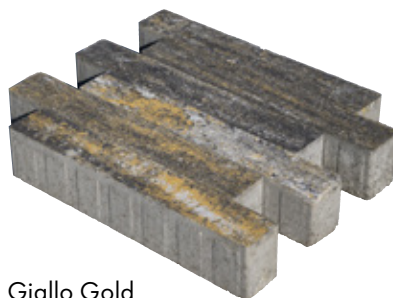

Caratterizzato da una superficie ad andamento irregolare, IL LISTELLO richiama la pietra naturale. Ottima soluzione per traffico veicolare lento di sole autovetture, cortili di abitazioni private, marciapiedi, sentieri di parchi, piscine, piazze esclusivamente pedonali...

Disponibile in diversi colori, abbinabili tra loro per consentire la personalizzazione dei vostri oggetti.

Mit seiner unregelmäßigen Oberfläche erinnert IL LISTELLO an Naturstein und ist somit eine hervorragende Lösung für den langsamen Autoverkehr, private Höfe, Gehwege, Parkwege, Schwimmbäder, exklusive Fußgängerzonen...

Erhältlich in verschiedenen Farben, die aufeinander abgestimmt werden können, um die Personalisierung Ihrer Objekte zu ermöglichen.

Dimensioni Maas cm	Paletta Palette m ²	Spessore Stärke cm	Peso ca. Gewicht kg/m ²	Peso per paletta Gewicht pro Palette kg
50 x 8	6.24	10	220	1400

Colori Farben

Grigio Granito
Granit Grau

Giallo Gold
Gold Gelb

Rosso Porfido
Porphyr Rot

Alcuni esempi di posa

I giunti devono essere sigillati con sabbia fine asciutta di elevata durezza.

Verlegemöglichkeiten