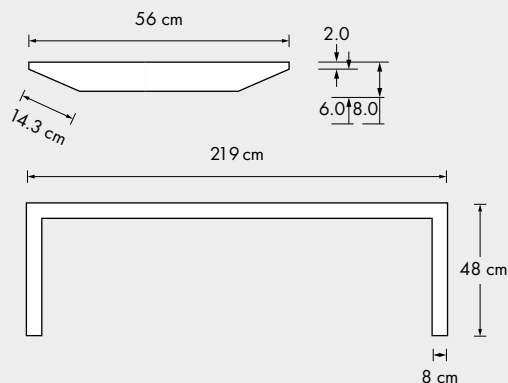

Details

- Tisch für acht Personen
- Farbe Naturgrau mit wasser- und ölabweisender Oberflächenbehandlung

Auf Anfrage

- Anthrazit eingefärbt
- Mit Antigraffitienschutz

TAVOLO TISCH

Dimensioni Abmessung cm	Spessore Stärke cm	Peso Gewicht kg/pz-St.
80 x 236	8	480

Sezione / Querschnitt

PANCHINA BANK

Dimensioni Abmessung cm	Spessore Stärke cm	Peso Gewicht kg/pz-St.
56 X 219	8	240

Sezione / Querschnitt

In vendita presso
Bezugsquellen

AGGLOMERATI DI CEMENTO SA

Via Pian Scairolo 28B
6915 Lugano Noranco
T +41 (91) 994 18 88
www.agglomerati.ch
info@agglomerati.ch