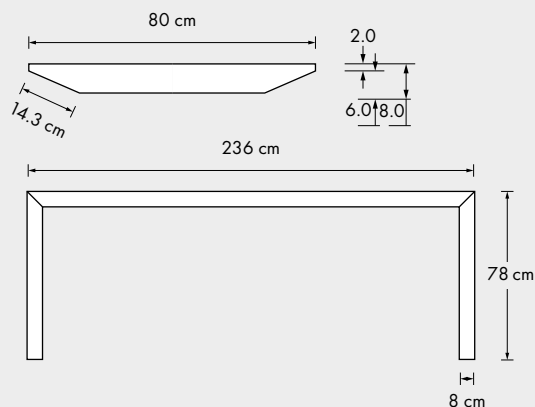

Details

- Tisch für acht Personen
- Farbe Naturgrau mit wasser- und ölabweisender Oberflächenbehandlung

Auf Anfrage

- Anthrazit eingefärbt
- Mit Antigraffitienschutz

TAVOLO TISCH

Dimensioni Abmessung cm	Spessore Stärke cm	Peso Gewicht kg/pz-St.
80 x 236	8	480

Sezione / Querschnitt

PANCHINA BANK

Dimensioni Abmessung cm	Spessore Stärke cm	Peso Gewicht kg/pz-St.
56 X 219	8	240

Sezione / Querschnitt

In vendita presso
Bezugsquellen

AGGLOMERATI DI CEMENTO SA

Via Pian Scairolo 28B
6915 Lugano Noranco
T +41 (91) 994 18 88
www.agglomerati.ch
info@agglomerati.ch